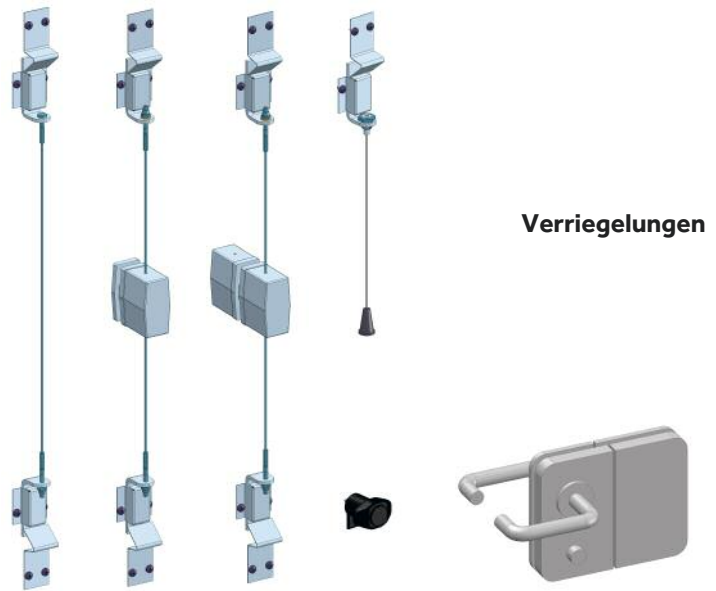

Öffnungsmöglichkeiten

TECHNISCHE DETAILS

Profilkombinationen

Profile

Alu-Spezialprofile stranggepresst nach DIN 1748. Alle Beschläge aus rostfreiem Material. Die untere Führungsschiene lässt sich bodeneben einbauen (rollstuhlgängig).

Glaselemente

Thermisch vorgespanntes Einscheiben-Sicherheitsglas (ESG), Ränder geschliffen und poliert. Standardstärken 8 und 10 mm, Flügelhöhe max. 2800 mm, Flügelbreite max. 800 mm möglich.

Belüftung

Feine Luftschlitze sorgen zwischen den einzelnen Glaselementen für ständigen, nicht spürbaren natürlichen Luftaustausch.