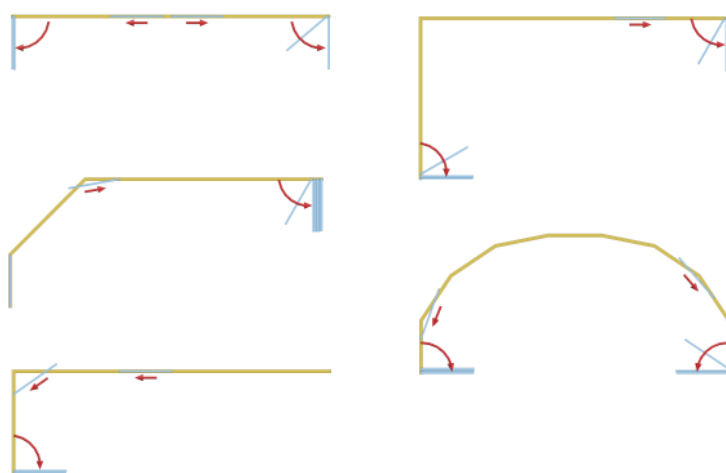

Öffnungsmöglichkeiten