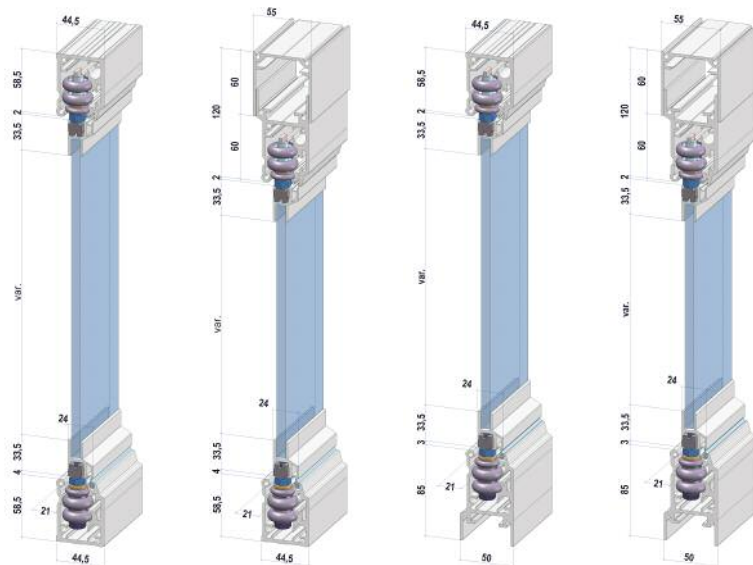

Öffnungsmöglichkeiten

TECHNISCHE DETAILS

Profilkombinationen

Profile

Alu-Spezialprofile stranggepresst nach DIN 1748. Alle Beschläge aus rostfreiem Material. Die untere Führungsschiene lässt sich bodeneben einbauen (rollstuhlgängig).

Glaselemente

Thermisch vorgespanntes Einscheiben-Sicherheitsglas (ESG), Ränder geschliffen und poliert. Standardstärken 8 und 10 mm, Flügelhöhe max. 2800 mm, Flügelbreite max. 800 mm möglich.

Belüftung

Feine Luftschlitze sorgen zwischen den einzelnen Glaselementen für ständigen, nicht spürbaren natürlichen Luftaustausch.