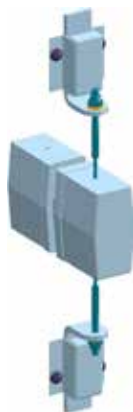

Auch bei den Verriegelungen haben Sie – je nach Einbausituation – die Möglichkeit für individuelle Lösungen, z.B. auch mit einem abschliessbaren Schloss und auf Wunsch sogar kombinierbar mit Ihrem Hausschlüssel.